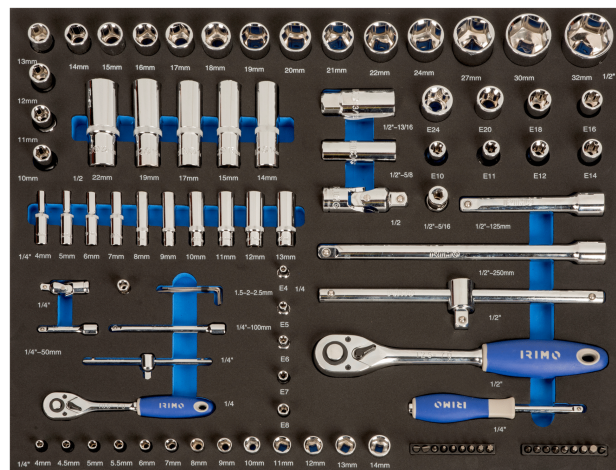

**IFF1A001**

**Vasos y puntas en foam 3/3  
(94 piezas)**

## DETALLES DEL PRODUCTO

- Foam 3/3 con herramientas (94 piezas).
- Componentes: juego de vasos de 1/2" y 1/4"; carracas y accesorios; puntas; llaves hexagonales.
- -Vasos hexagonales de 1/4": normales (de 4 a 14 mm) y de impacto (de 4 a 13 mm).
- -Vasos hexagonales de 1/2": de 10 a 32 mm.
- -Vasos Torx de 1/4": de 4 a 8 mm.
- -Vasos Torx de 1/2": de 10 a 24 mm.
- -Carracas reversibles de 1/4" y 1/2".
- - Accesorios para vasos de 1/4" y 1/2".
- -Juego de llaves hexagonales.
- -Puntas: hexagonales (de 4 a 6,5 mm); Phillips (PH-1 y PH-2); Pozidriv (PZ-1 y PZ-2) y Torx (de T8 a T30).